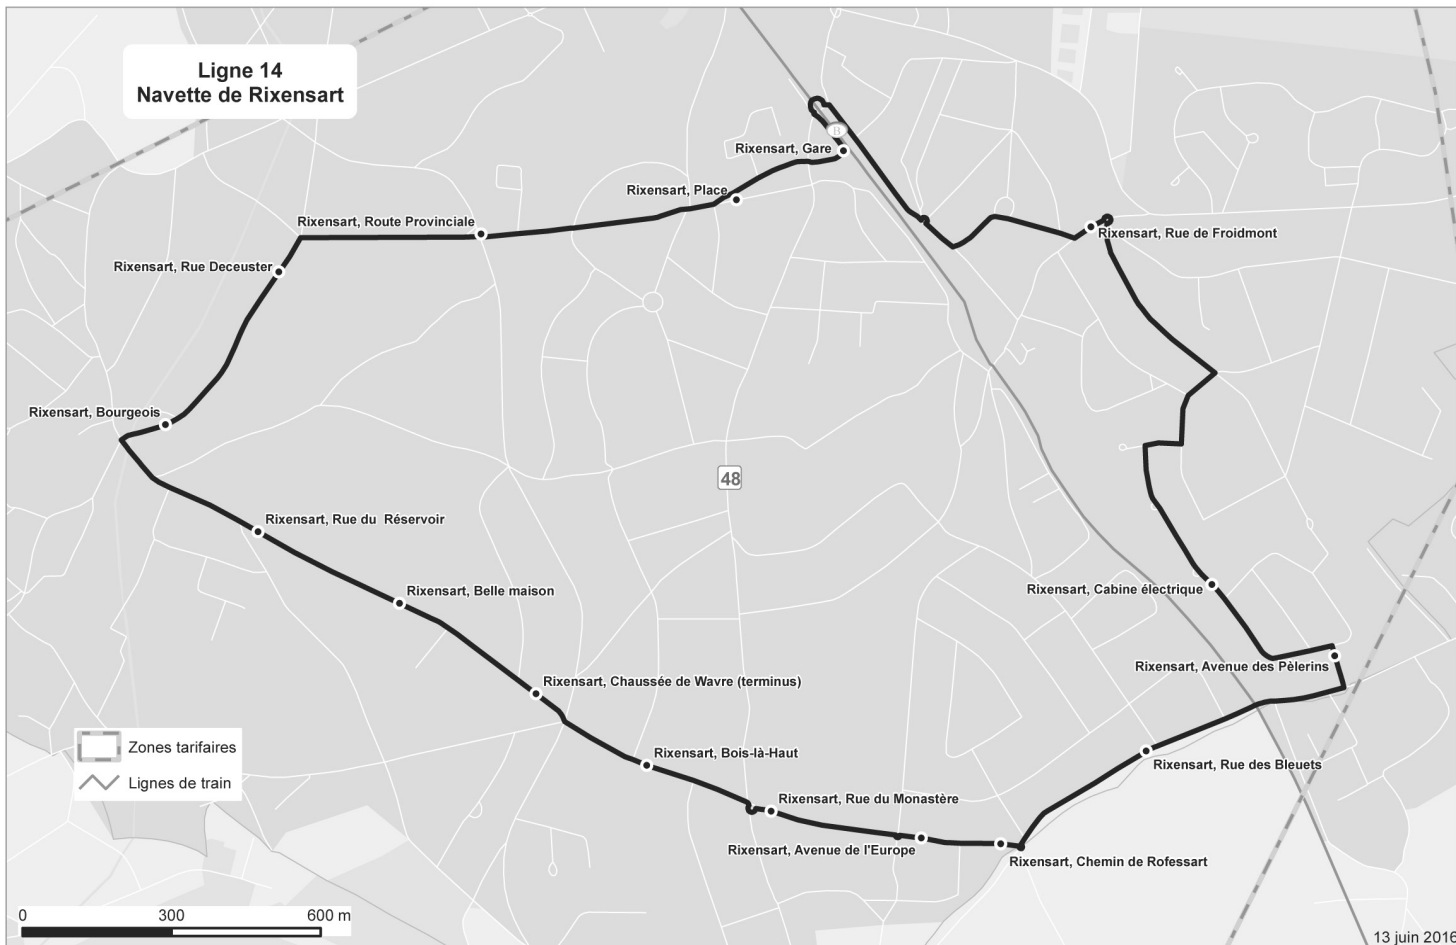

LIGNE

**14**

NAVETTE DE RIXENSART

VALABLE À PARTIR DU 09/01/2017

## LIGNE PRINCIPALE

### RIXENSART

Gare  
Place  
**Route Provinciale**  
Rue Deceuster  
**Bourgeois**  
Réservoir  
Belle Maison  
Chaussée de Wavre  
Bois Là-Haut  
Rue du Monastère  
**Avenue de l'Europe**  
Chemin de Rofessart  
Rue des Bleuets  
**Avenue des Pèlerins**  
Cabine électrique  
Avenue Paola  
Avenue Marie-Christine  
Rue de Froidmont  
**Gare**

# Ligne 14 Navette de Rixensart