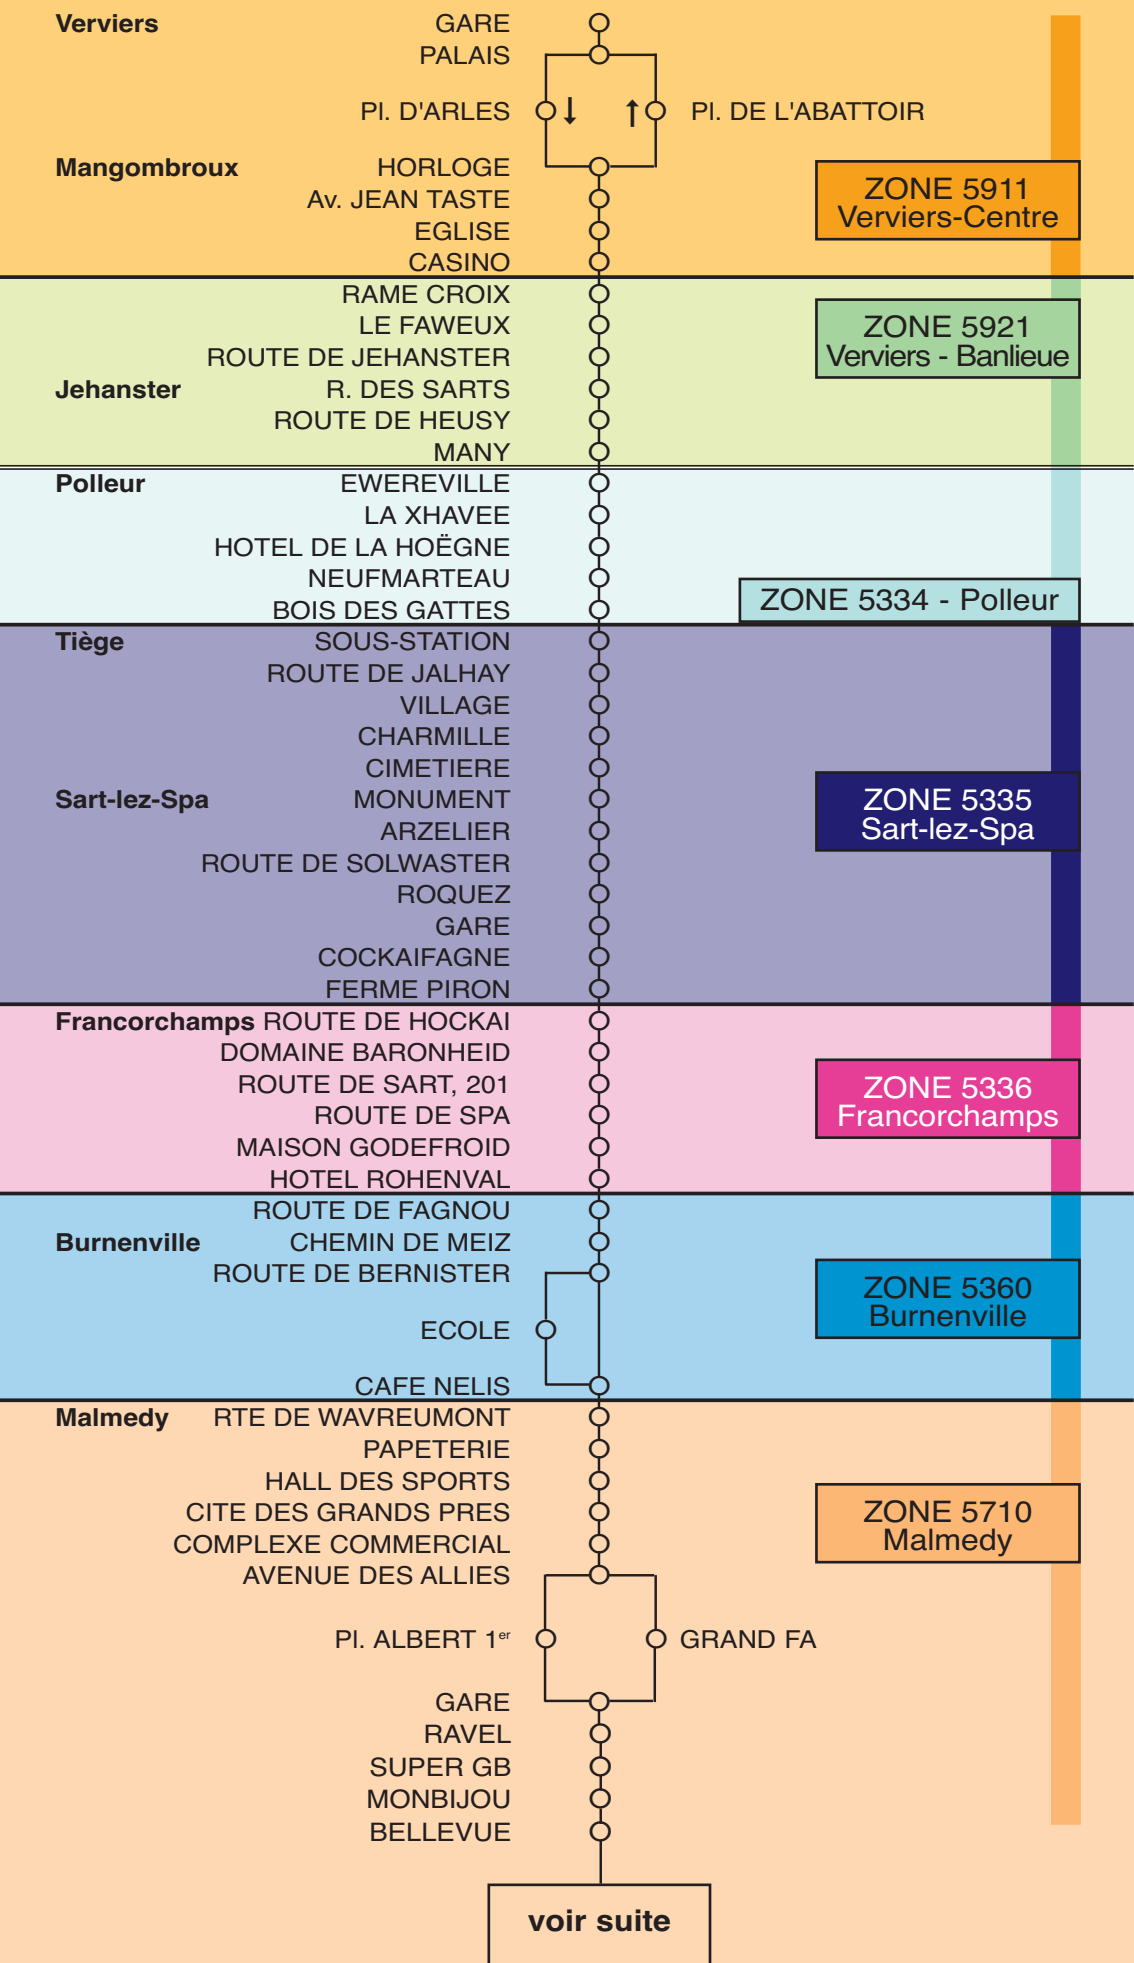

Verviers - Malmedy - Sankt-Vith - Reuland

395

9 juin 17 - S. 167

Verviers - Malmedy - Sankt-Vith - Reuland

395

9 janv. 13 - S. 167 B

suite