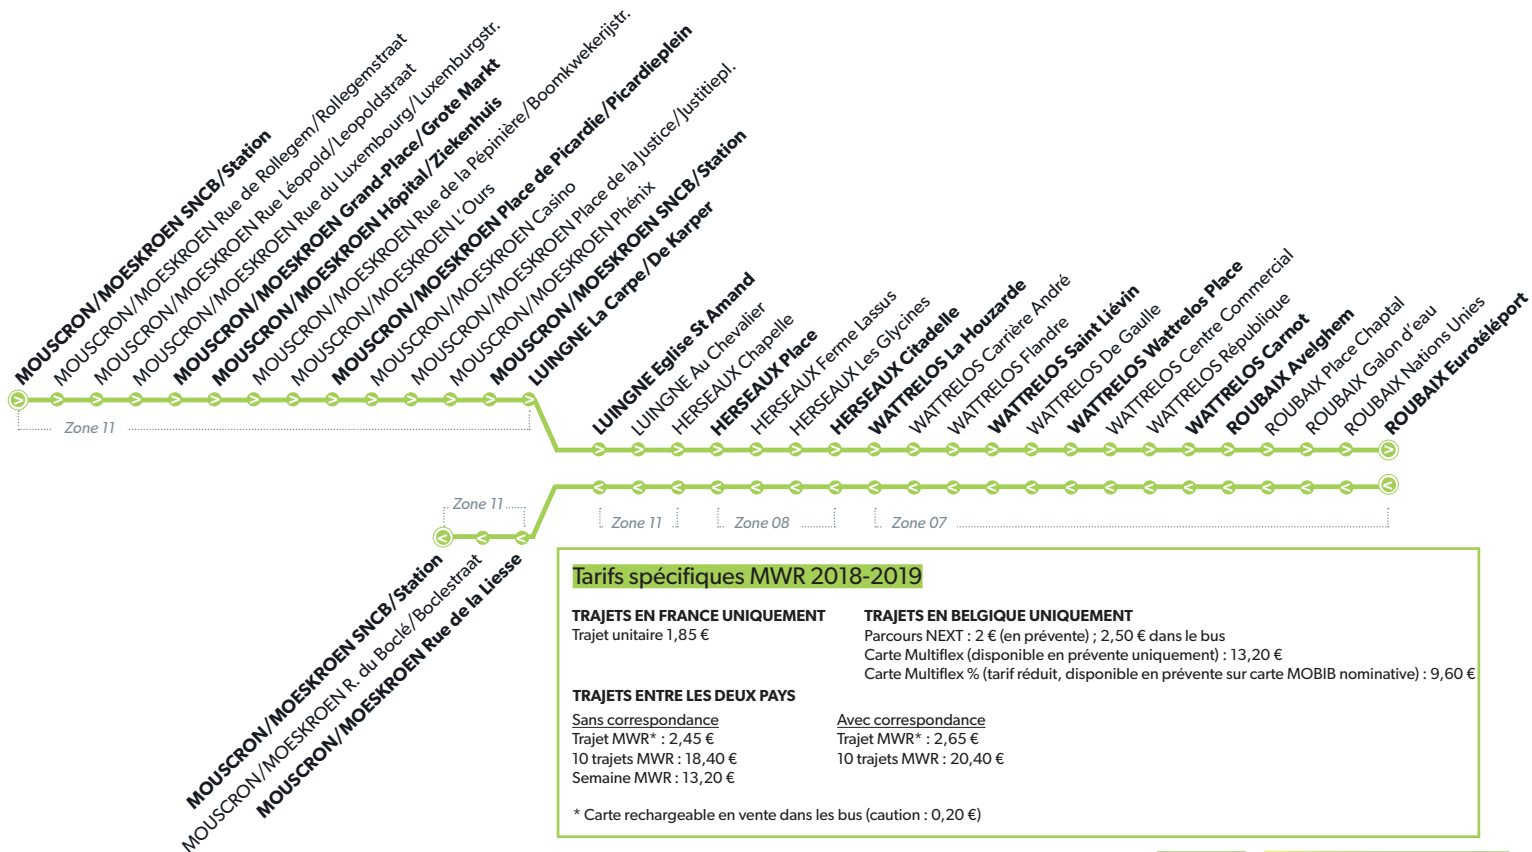

# MWR MOUSCRON/MOESKROEN - WATTRELOS - ROUBAIX

**LÉGENDE**  Arrêt desservi uniquement dans le sens indiqué  Départ ou arrivée d'une variante  
**Arrêt gras** = arrêt de référence repris dans grilles horaires