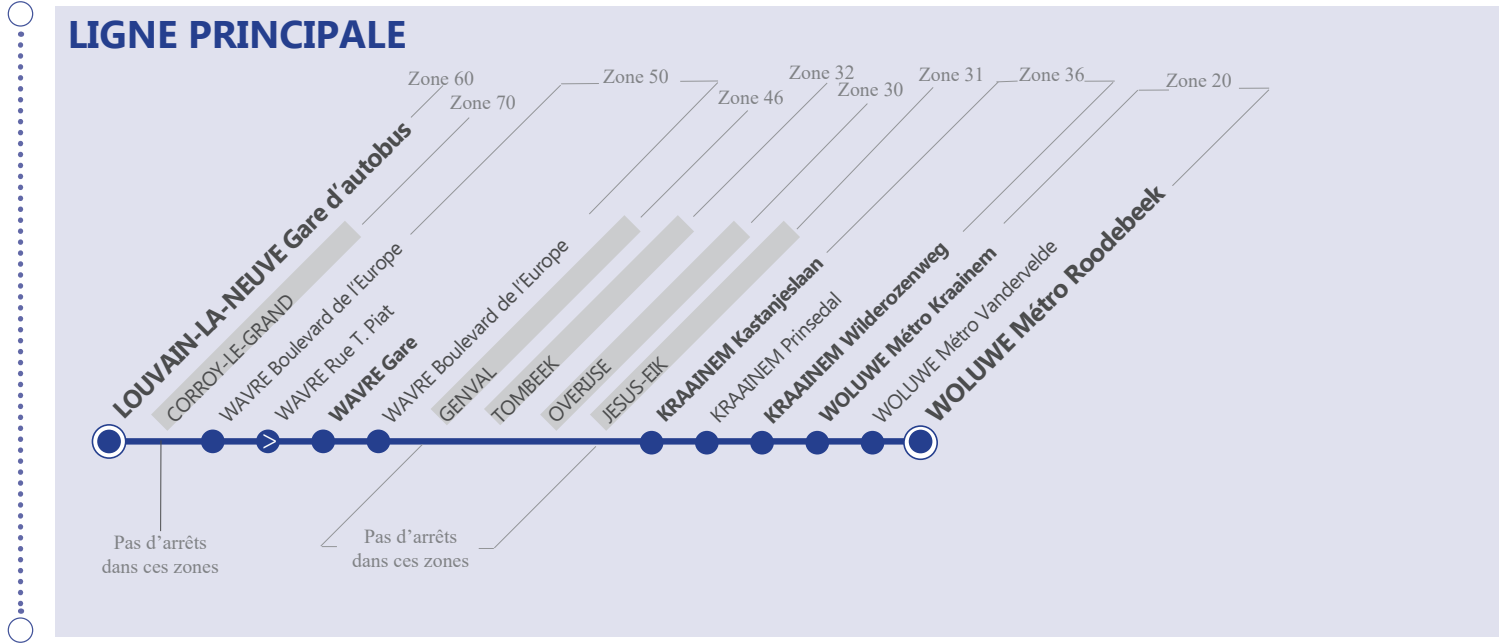

FR

NL

LEGENDE

LEGENDE

- ➤
Arrêt desservi uniquement dans le sens indiqué
- Départ ou arrivée d'une variante ou d'une extension
- ♿
Arrêt praticable
- ♿
Arrêt conforme
- Arrêt en gras :**
Arrêt de référence repris dans les grilles horaires
- ⓑ
Point de correspondance SNCB

- ➤
Halte enkel bediend in de aangewezen richting
- Vertrek of aankomst van een variante of een uitbreiding
- ♿
Begaanbare halte
- ♿
Conforme halte
- Vet geschreven halte**
Referentieh halte aangegeven in de uurroosters
- ⓑ
Overstapplaats met diensten van NMBS

LIGNE PRINCIPALE

Les bus circulent selon 5 périodes de circulation / De bussen rijden volgens 5 rijperiodes :

- Période scolaire / Schoolperiode
- Vacances / Vakantie
- Samedi / Zaterdag
- Dimanche et jours fériés / Zon-en feestdagen
- Petits congés / Kleine verlof