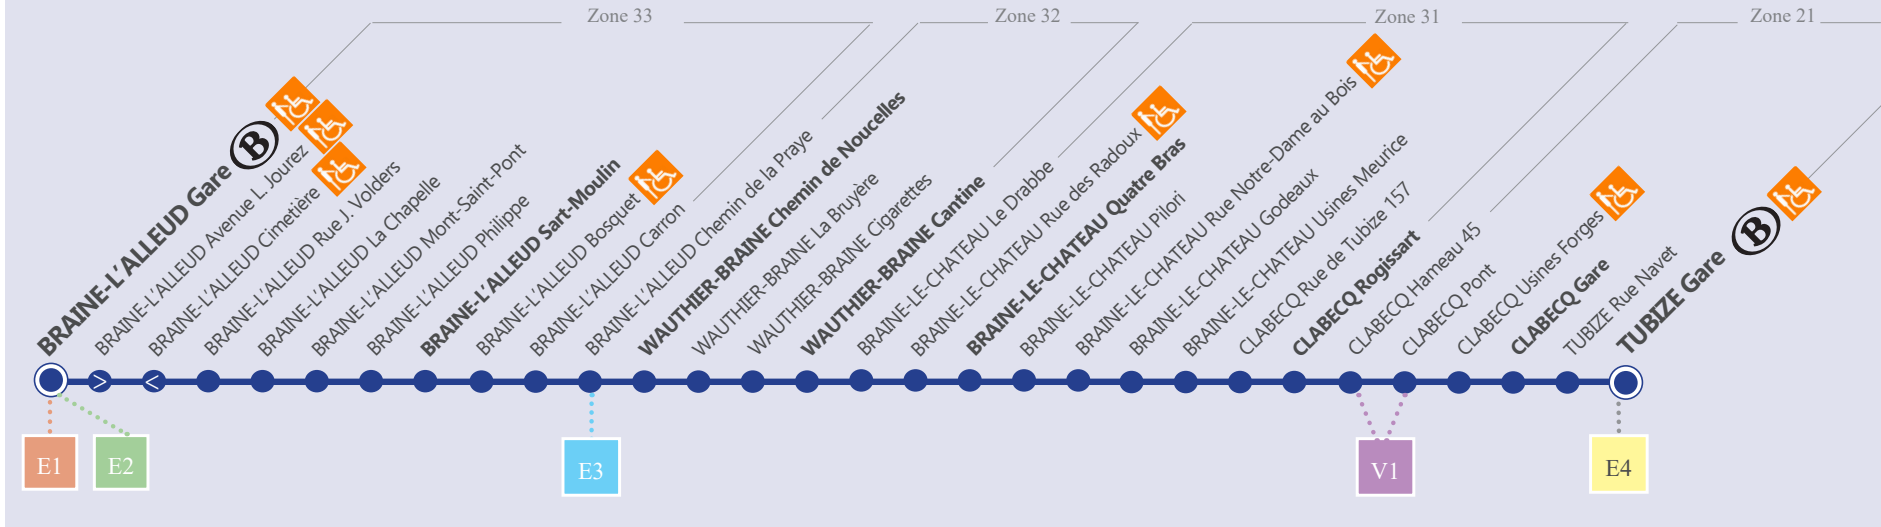

LIGNE PRINCIPALE

LEGENDE

- Arrêt desservi uniquement dans le sens indiqué
- Départ ou arrivée d'une variante ou d'une extension
- Arrêt praticable
- Arrêt conforme

Arrêt en gras :
Arrêt de référence repris dans les grilles horaires

Point de correspondance SNCB

VARIANTES EXTENSIONS

Les bus circulent selon 4 périodes de circulation :

- Période scolaire
- Vacances
- Samedi
- Dimanche et jours fériés

VACANCES

- Fête de la Communauté française

LEGENDE

Jours de circulation

D :

Dimanche et jours fériés

Direction BRAINE-L'ALLEUD

Jours de circulation	D	D	D	D	D	D	D	D
Tubize, Gare	8:02	10:02	12:02	14:02	16:02	18:02	20:02	22:02
Clabecq, Gare	8:04	10:04	12:04	14:04	16:04	18:04	20:04	22:04
Clabecq, Rogissart	8:08	10:08	12:08	14:08	16:08	18:08	20:08	22:08
Braine-le-Château, 4 Bras	8:10	10:10	12:10	14:10	16:10	18:10	20:10	22:10
Wauthier-Braine, Cantine	8:13	10:13	12:13	14:13	16:13	18:13	20:13	22:13
Wauthier-Braine, C. Noucelles	8:17	10:17	12:17	14:17	16:17	18:17	20:17	22:17
Braine-l'Alleud, Sart-Moulin	8:21	10:21	12:21	14:21	16:21	18:21	20:21	22:21
Braine-l'Alleud, Gare	8:27	10:27	12:27	14:27	16:27	18:27	20:27	22:27
Voyage	2	4	6	8	10	12	14	16