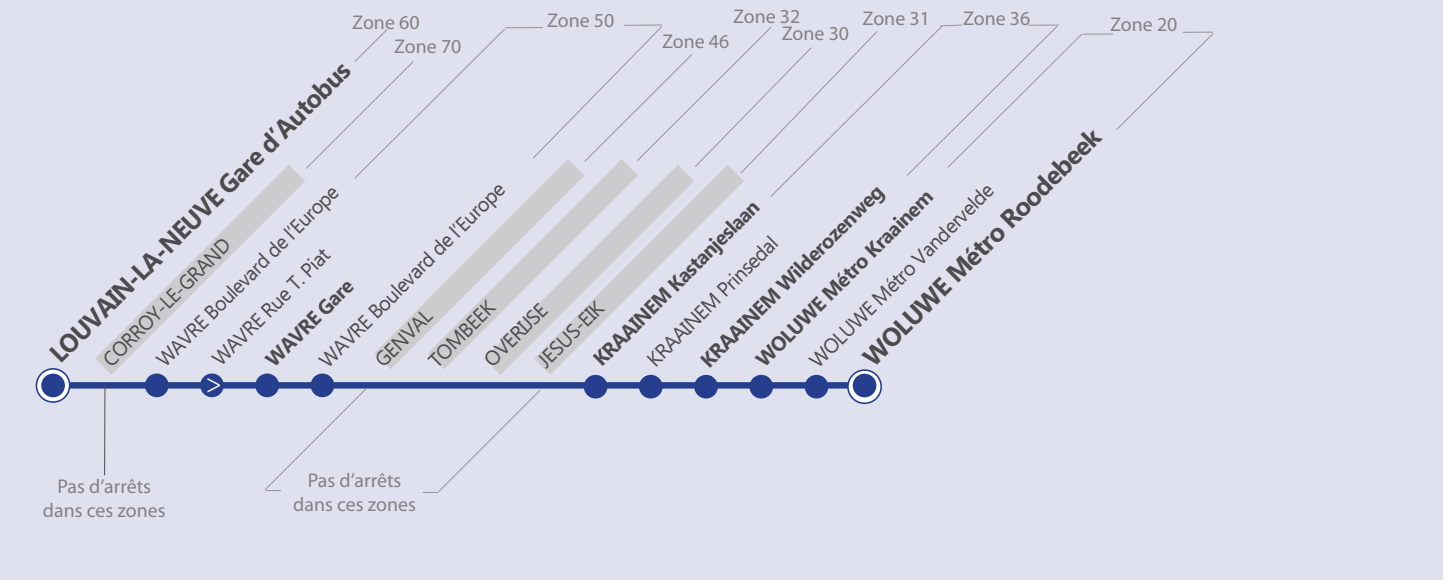

FR

NL

LEGENDE

LEGENDE

- Arrêt desservi uniquement dans le sens indiqué
- Départ ou arrivée d'une variante ou d'une extension
- Arrêt praticable
- Arrêt conforme
- Arrêt en gras :** Arrêt de référence repris dans les grilles horaires
- Point de correspondance SNCB

- Halte enkel bediend in de aangewezen richting
- Vertrek of aankomst van een variante of een uitbreiding
- Begaanbare halte
- Conforme halte
- Vet geschreven halte** Referentieh halte aangegeven in de uurroosters
- Overstapplaats met diensten van NMBS

LIGNE PRINCIPALE

Les bus circulent selon 5 périodes de circulation / De bussen rijden volgens 5 rijperiodes :

- Période scolaire / Schoolperiode
- Vacances / Vakantie
- Samedi / Zaterdag
- Dimanche et jours fériés / Zon-en feestdagen
- Petits congés / Kleine vakantie