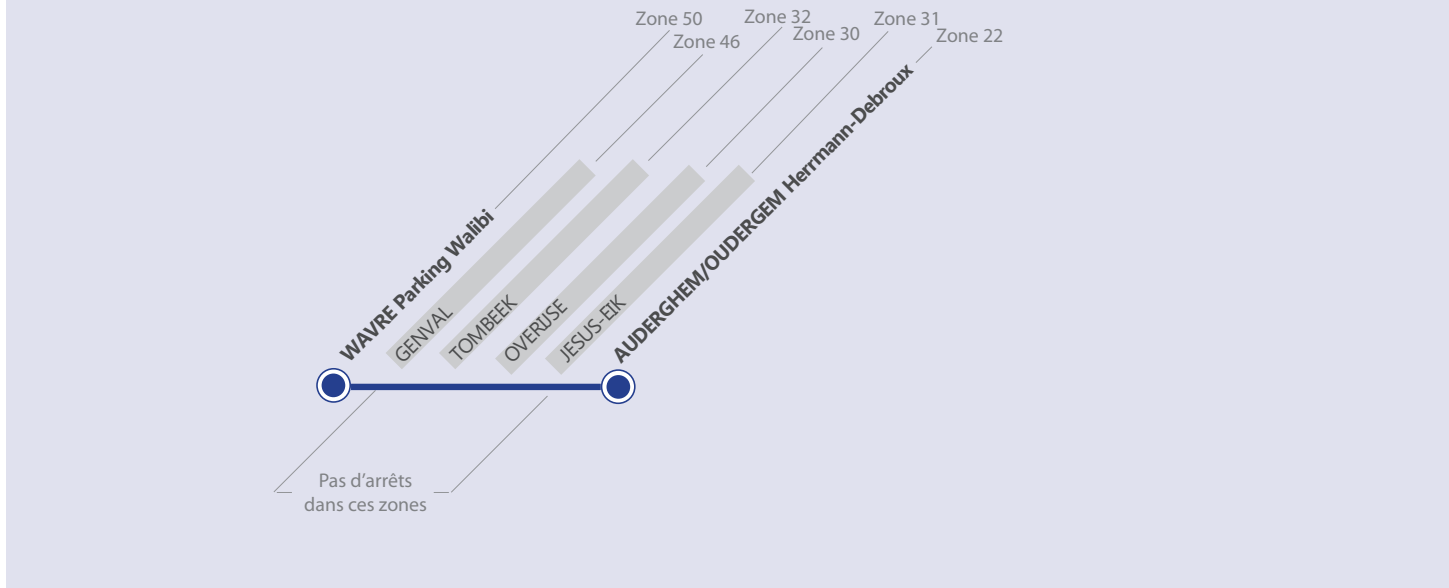

FR

NL

LEGENDE

LEGENDE

-  Arrêt desservi uniquement dans le sens indiqué
-  Départ ou arrivée d'une variante ou d'une extension
-  Arrêt praticable
-  Arrêt conforme
- Arrêt en gras :**
Arrêt de référence repris dans les grilles horaires
-  Point de correspondance SNCB

-  Halte enkel bediend in de aangewezen richting
-  Vertrek of aankomst van een variante of een uitbreiding
-  Begaanbare halte
-  Conforme halte
- Vet geschreven halte**
Referentieh halte aangegeven in de uurroosters
-  Overstapplaats met diensten van NMBS

LIGNE PRINCIPALE

Les bus circulent selon 4 périodes de circulation / De bussen rijden volgens 4 rijperiodes :

- Période scolaire / Schoolperiode
- Vacances / Vakantie
- Samedi / Zaterdag
- Dimanche et jours fériés / Zon- en feestdagen