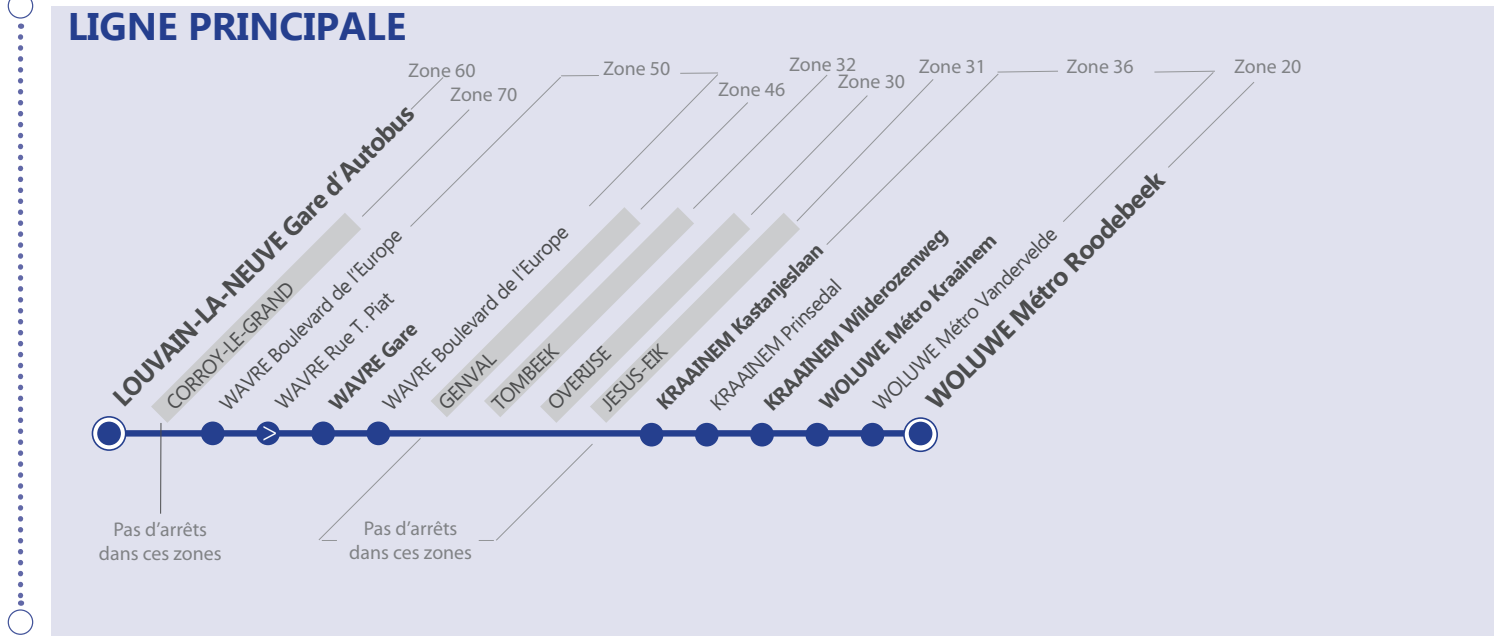

FR

NL

LEGENDE

LEGENDE

-  Arrêt desservi uniquement dans le sens indiqué
-  Départ ou arrivée d'une variante ou d'une extension
-  Arrêt praticable
-  Arrêt conforme
- Arrêt en gras :** Arrêt de référence repris dans les grilles horaires
-  Point de correspondance SNCB

-  Halte enkel bediend in de aangewezen richting
-  Vertrek of aankomst van een variante of een uitbreiding
-  Begaanbare halte
-  Conforme halte
- Vet geschreven halte** Referentieh halte aangegeven in de uurroosters
-  Overstapplaats met diensten van NMBS

LIGNE PRINCIPALE

Les bus circulent selon 5 périodes de circulation / De bussen rijden volgens 5 rijperiodes :

- Période scolaire / Schoolperiode
- Vacances / Vakantie
- Samedi / Zaterdag
- Dimanche et jours fériés / Zon- en feestdagen
- Petits congés / Kleine vakantie