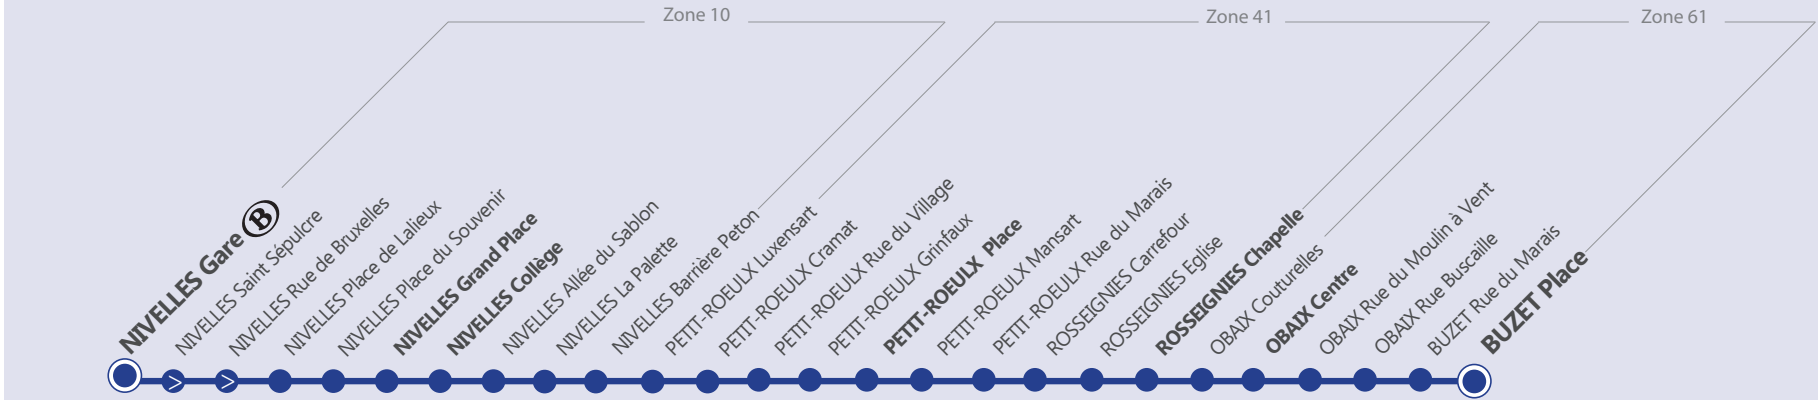

**LEGENDE**

Arrêt desservi uniquement dans le sens indiqué

Départ ou arrivée d'une variante ou d'une extension

Arrêt praticable

Arrêt conforme

**Arrêt en gras :**  
Arrêt de référence repris dans les grilles horaires

Point de correspondance SNCB

**LIGNE PRINCIPALE**

**Les bus circulent selon 4 périodes de circulation :**

- Période scolaire
- Vacances
- Samedi
- Dimanche et jours fériés

**VACANCES**

• **Vacances de Noël**

**LEGENDE**

Jours de circulation

S = SAMEDI