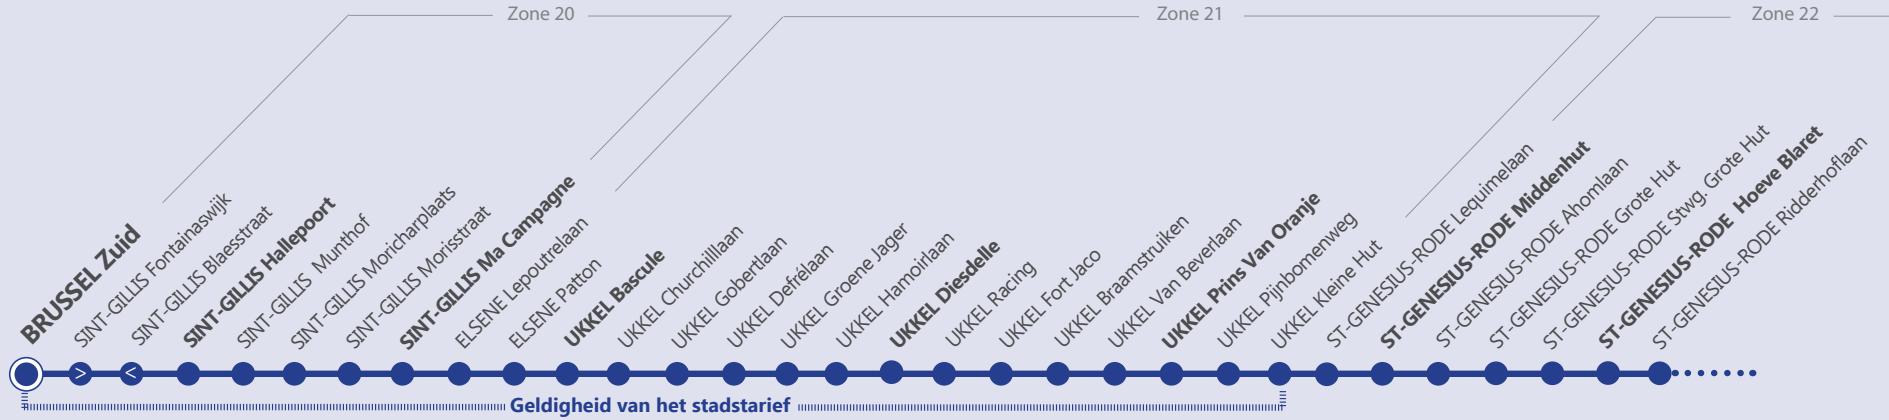

FR

LEGENDE

-  Arrêt desservi uniquement dans le sens indiqué
-  Départ ou arrivée d'une variante ou d'une extension
-  Arrêt praticable
-  Arrêt conforme
- Arrêt en gras :** Arrêt de référence repris dans les grilles horaires
-  Point de correspondance SNCB

LIGNE PRINCIPALE

LIGNE PRINCIPALE suite

VARIANTES EXTENSIONS

?
infotec.be
010/23.53.53

LEGENDE

- Halte enkel bediend in de aangewezen richting
- Vertrek of aankomst van een variante of een uitbreiding
- Begaanbare halte
- Conforme halte
- Vet geschreven halte**
Referentiehalte aangegeven in de uurroosters
- Overstapplaats met diensten van NMBS

HOOFDLIJN

HOOFDLIJN vervolg

VARIANTEN UITBREIDINGEN

Les bus circulent selon 4 périodes de circulation / De bussen rijden volgens 4 rijperiodes :

- Période scolaire / Schoolperiode
- Vacances / Vakantie
- Samedi / Zaterdag
- Dimanche et jours fériés / Zon- en feestdagen