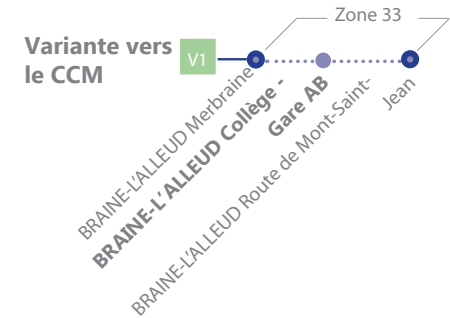

FR

LEGENDE

-  Arrêt desservi uniquement dans le sens indiqué
-  Départ ou arrivée d'une variante ou d'une extension
-  Arrêt praticable
-  Arrêt conforme
- Arrêt en gras :** Arrêt de référence repris dans les grilles horaires
-  Point de correspondance SNCB

LIGNE PRINCIPALE

LIGNE PRINCIPALE suite

VARIANTES EXTENSIONS

?
infotec.be
010/23.53.53

LEGENDE

- Halte enkel bediend in de aangewezen richting
- Vertrek of aankomst van een variante of een uitbreiding
- Begaanbare halte
- Conforme halte
- Vet geschreven halte**
Referentiehalte aangegeven in de uurroosters
- Overstapplaats met diensten van NMBS

HOOFDLIJN

HOOFDLIJN vervolg

VARIANTEN UITBREIDINGEN

Les bus circulent selon 4 périodes de circulation / De bussen rijden volgens 4 rijperiodes :

- Période scolaire / Schoolperiode
- Vacances / Vakantie
- Samedi / Zaterdag
- Dimanche et jours fériés / Zon- en feestdagen