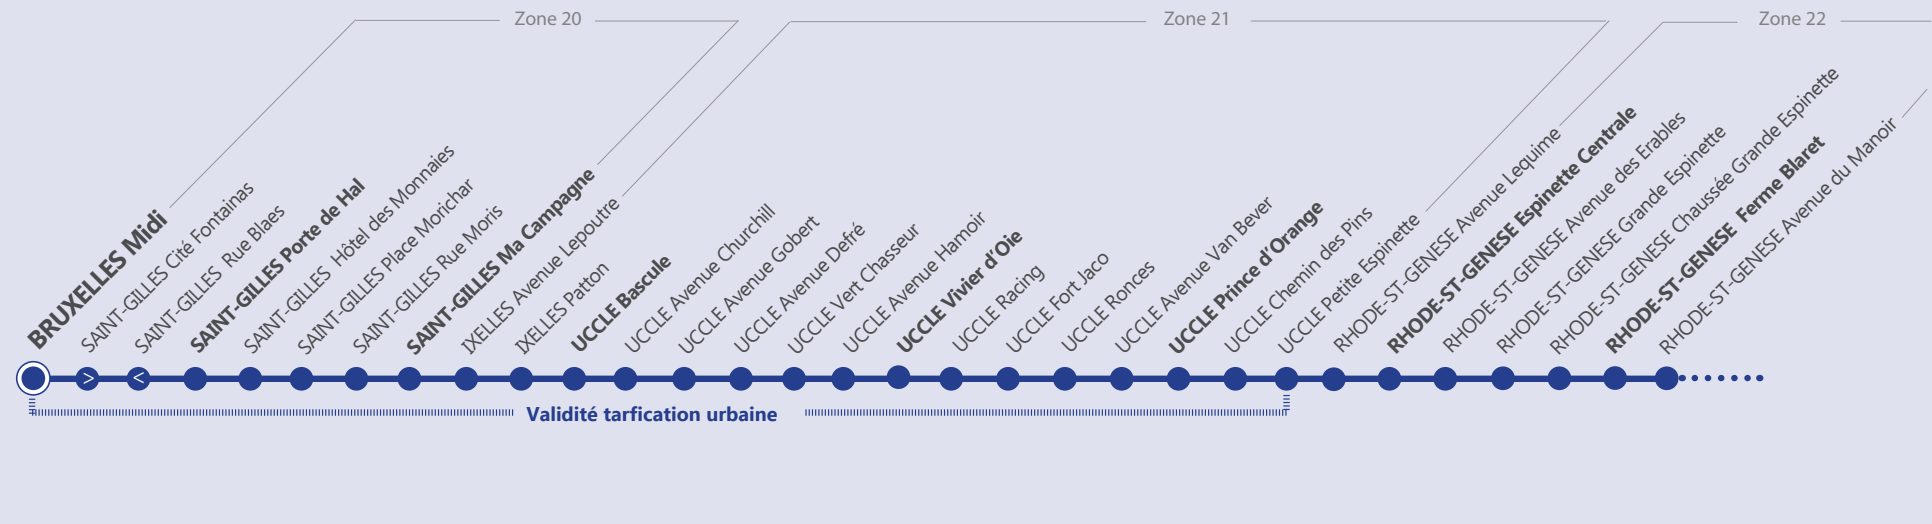

FR

LEGENDE

-  Arrêt desservi uniquement dans le sens indiqué
-  Départ ou arrivée d'une variante ou d'une extension
-  Arrêt praticable
-  Arrêt conforme
- Arrêt en gras :** Arrêt de référence repris dans les grilles horaires
-  Point de correspondance SNCB

LIGNE PRINCIPALE

LIGNE PRINCIPALE suite

VARIANTES EXTENSIONS

?
infotec.be
010/23.53.53

LEGENDE

- Halte enkel bediend in de aangewezen richting
- Vertrek of aankomst van een variante of een uitbreiding
- Begaanbare halte
- Conforme halte
- Vet geschreven halte**
Referentiehalte aangegeven in de uurroosters
- Overstapplaats met diensten van NMBS

HOOFDLIJN

HOOFDLIJN vervolg

VARIANTEN UITBREIDINGEN

Les bus circulent selon 4 périodes de circulation / De bussen rijden volgens 4 rijperiodes :

- Période scolaire / Schoolperiode
- Vacances / Vakantie
- Samedi / Zaterdag
- Dimanche et jours fériés / Zon- en feestdagen