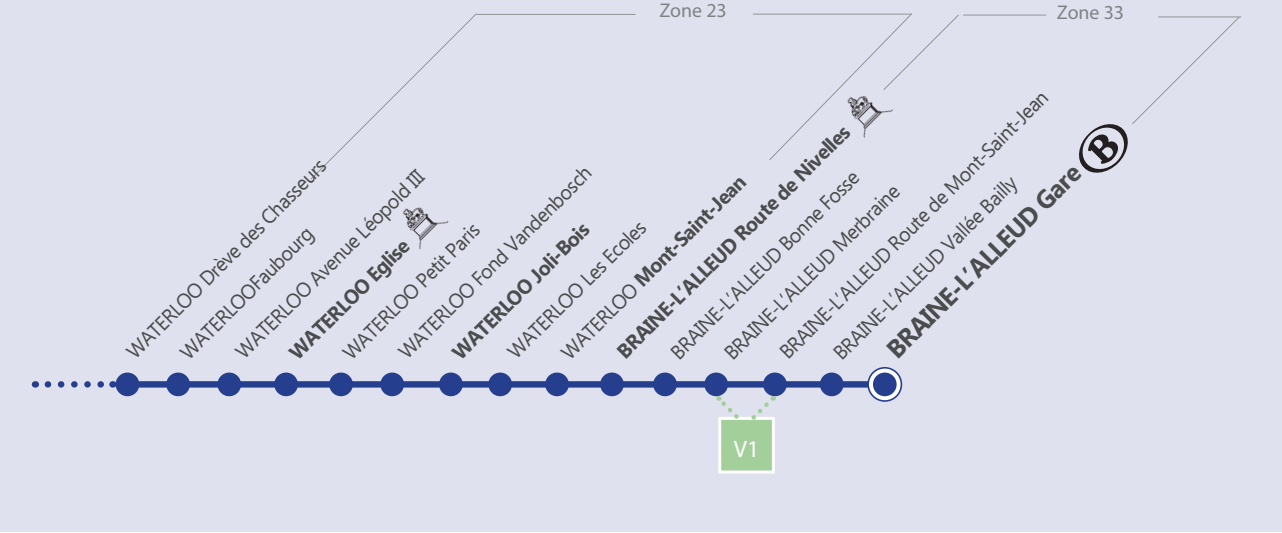

FR

LEGENDE

-  Arrêt desservi uniquement dans le sens indiqué
-  Départ ou arrivée d'une variante ou d'une extension
-  Arrêt praticable
-  Arrêt conforme
- Arrêt en gras :** Arrêt de référence repris dans les grilles horaires
-  Point de correspondance SNCB

LIGNE PRINCIPALE

LIGNE PRINCIPALE suite

VARIANTES EXTENSIONS

?
infotec.be
010/23.53.53

LEGENDE

- Halte enkel bediend in de aangewezen richting
- Vertrek of aankomst van een variante of een uitbreiding
- Begaanbare halte
- Conforme halte
- Vet geschreven halte**
Referentiehalte aangegeven in de uurroosters
- Overstapplaats met diensten van NMBS

HOOFDLIJN

HOOFDLIJN vervolg

VARIANTEN UITBREIDINGEN

Les bus circulent selon 4 périodes de circulation / De bussen rijden volgens 4 rijperiodes :

- Période scolaire / Schoolperiode
- Vacances / Vakantie
- Samedi / Zaterdag
- Dimanche et jours fériés / Zon- en feestdagen