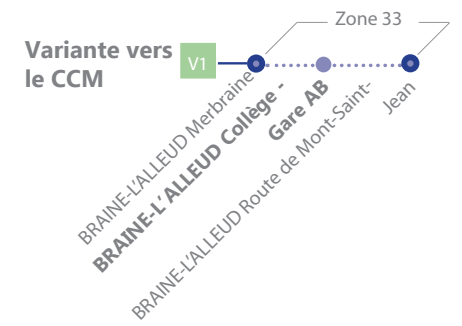

FR

LEGENDE

-  Arrêt desservi uniquement dans le sens indiqué
-  Départ ou arrivée d'une variante ou d'une extension
-  Arrêt praticable
-  Arrêt conforme
- Arrêt en gras :** Arrêt de référence repris dans les grilles horaires
-  Point de correspondance SNCB

LIGNE PRINCIPALE

LIGNE PRINCIPALE suite

VARIANTES EXTENSIONS

?
infotec.be
010/23.53.53

LEGENDE

- Halte enkel bediend in de aangewezen richting
- Vertrek of aankomst van een variante of een uitbreiding
- Begaanbare halte
- Conforme halte
- Vet geschreven halte**
Referentiehalte aangegeven in de uurroosters
- Overstapplaats met diensten van NMBS

HOOFDLIJN

HOOFDLIJN vervolg

VARIANTEN UITBREIDINGEN

Les bus circulent selon 4 périodes de circulation / De bussen rijden volgens 4 rijperiodes :

- Période scolaire / Schoolperiode
- Vacances / Vakantie
- Samedi / Zaterdag
- Dimanche et jours fériés / Zon- en feestdagen