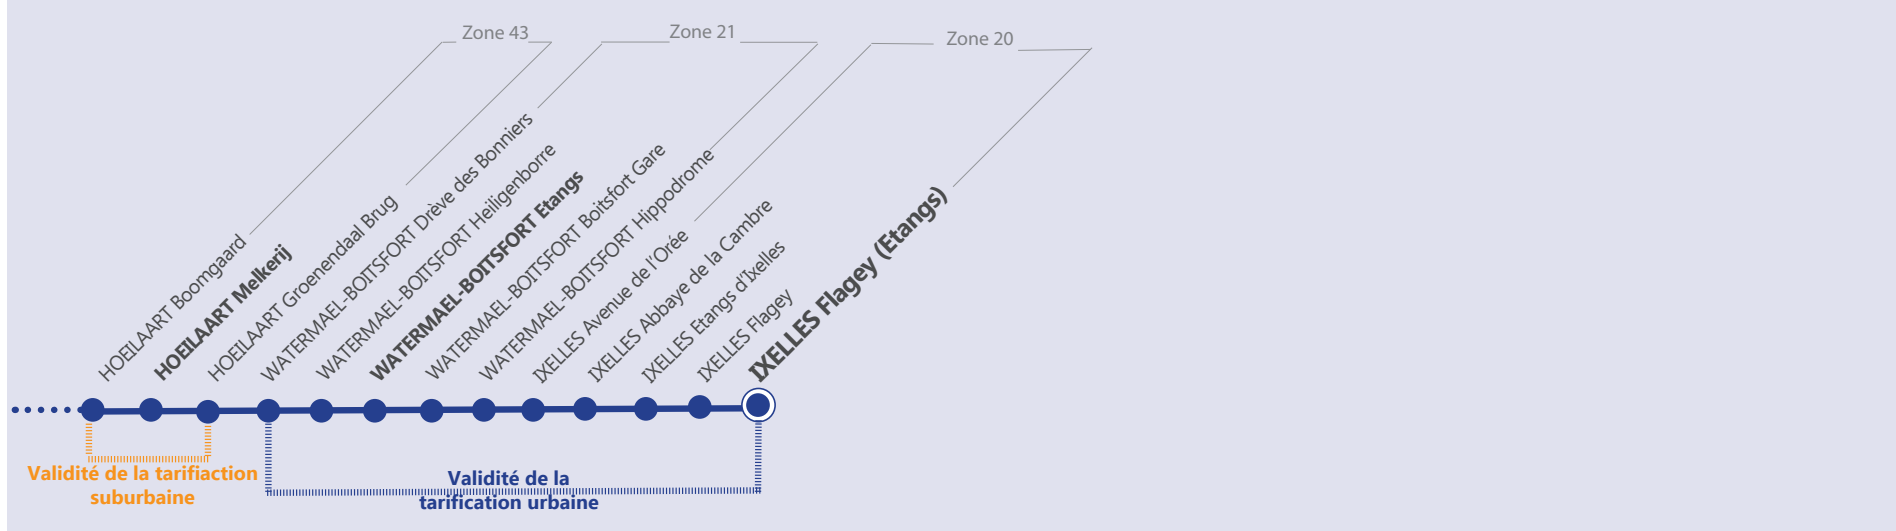

FR

LEGENDE

➤
➤
Arrêt desservi uniquement dans le sens indiqué

●
●
Départ ou arrivée d'une variante ou d'une extension

Arrêt praticable

Arrêt conforme

Arrêt en gras :
Arrêt de référence repris dans les grilles horaires

(B)
Point de correspondance SNCB

LIGNE PRINCIPALE

LIGNE PRINCIPALE suite

LEGENDE

Halte enkel bediend in de aangewezen richting

Vertrek of aankomst van een variante of een uitbreiding

Begaanbare halte

Conforme halte