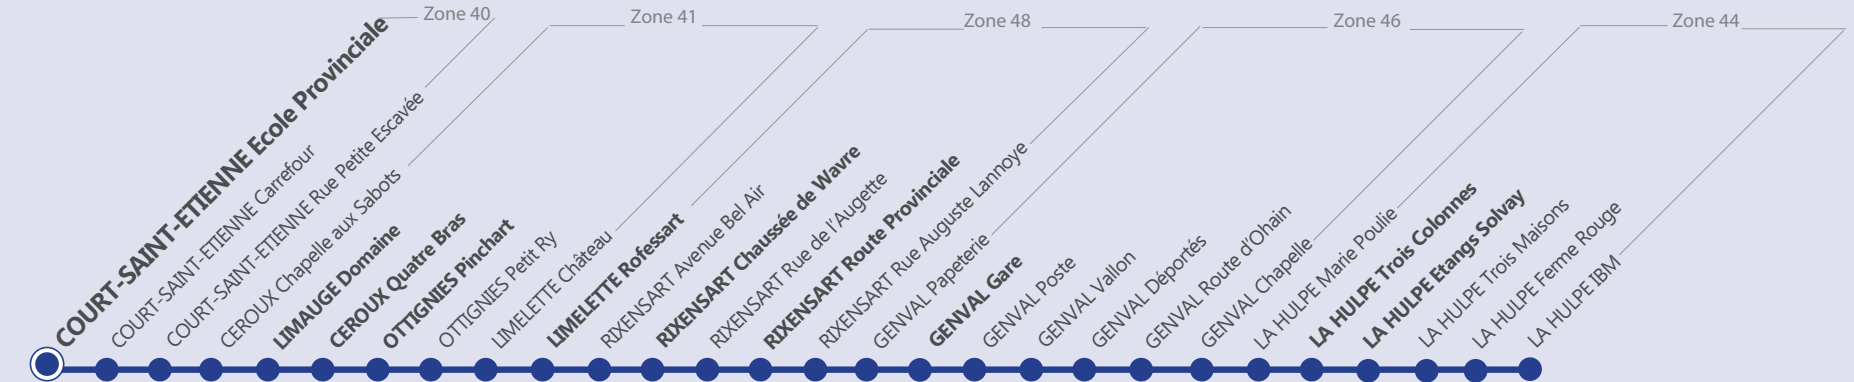

LEGENDE

Halte enkel bediend in de aangewezen richting

Vertrek of aankomst van een variante of een uitbreiding

Begaanbare halte

Conforme halte

Vet geschreven halte

Referentiehalte aangegeven in de uurroosters

Overstapplaats met diensten van NMBS

HOOFDLIJN