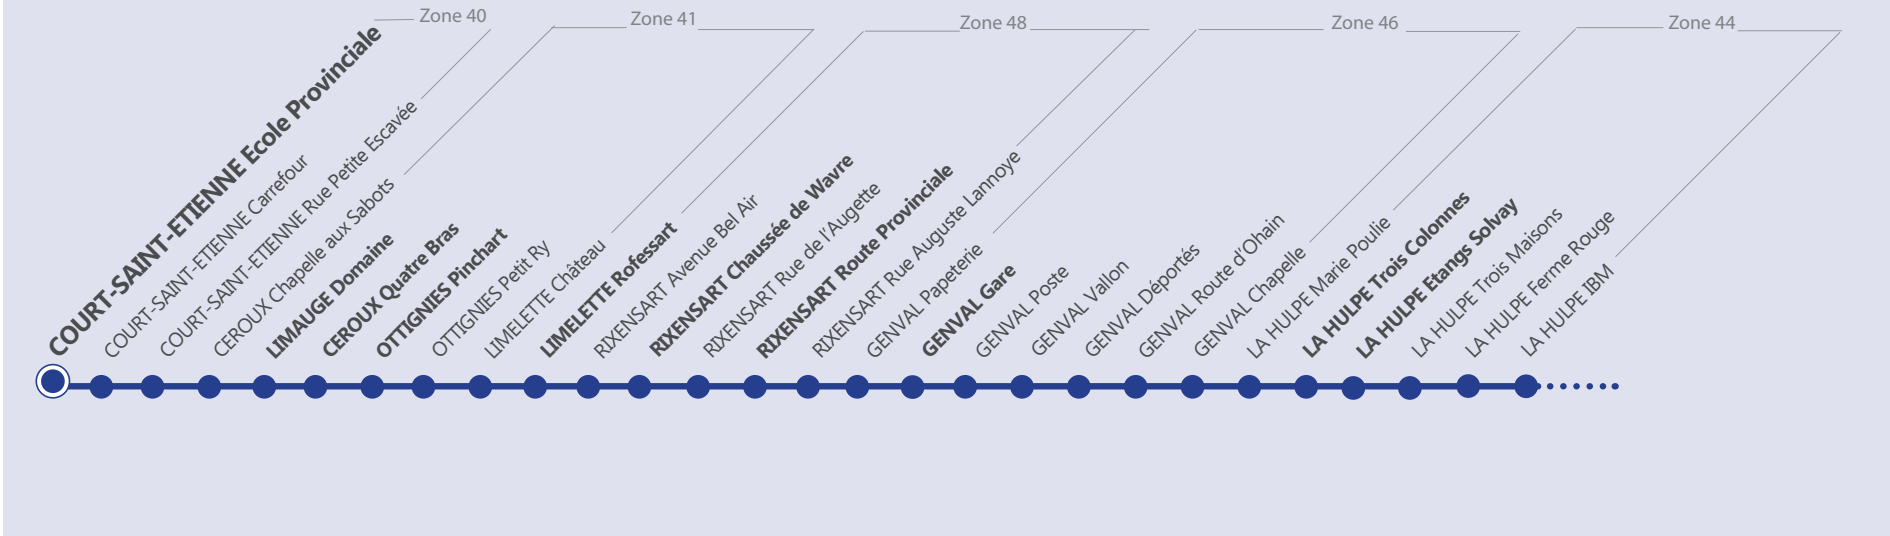

FR

LEGENDE

➤
➤
Arrêt desservi uniquement dans le sens indiqué

●
●
Départ ou arrivée d'une variante ou d'une extension

Arrêt praticable

Arrêt conforme

Arrêt en gras :
Arrêt de référence repris dans les grilles horaires

(B)
Point de correspondance SNCB

LIGNE PRINCIPALE

LIGNE PRINCIPALE suite

LEGENDE

Halte enkel bediend in de aangewezen richting

Vertrek of aankomst van een variante of een uitbreiding

Begaanbare halte

Conforme halte

Les bus circulent selon 4 périodes de circulation / De bussen rijden volgens 4 rijperiodes :

- Période scolaire / Schoolperiode
- Vacances / Vakantie
- Samedi / Zaterdag
- Dimanche et jours fériés / Zon- en feestdagen

a : Voyage se terminant à Limelette, Château à 12:51

Horaire valable dès le / Geldig vanaf 01/09/2017

LEGENDE

Jours de circulation

S = Samedi

Rijdagen

S = de bus rijdt op zaterdag

Direction IXELLES / ELSENE