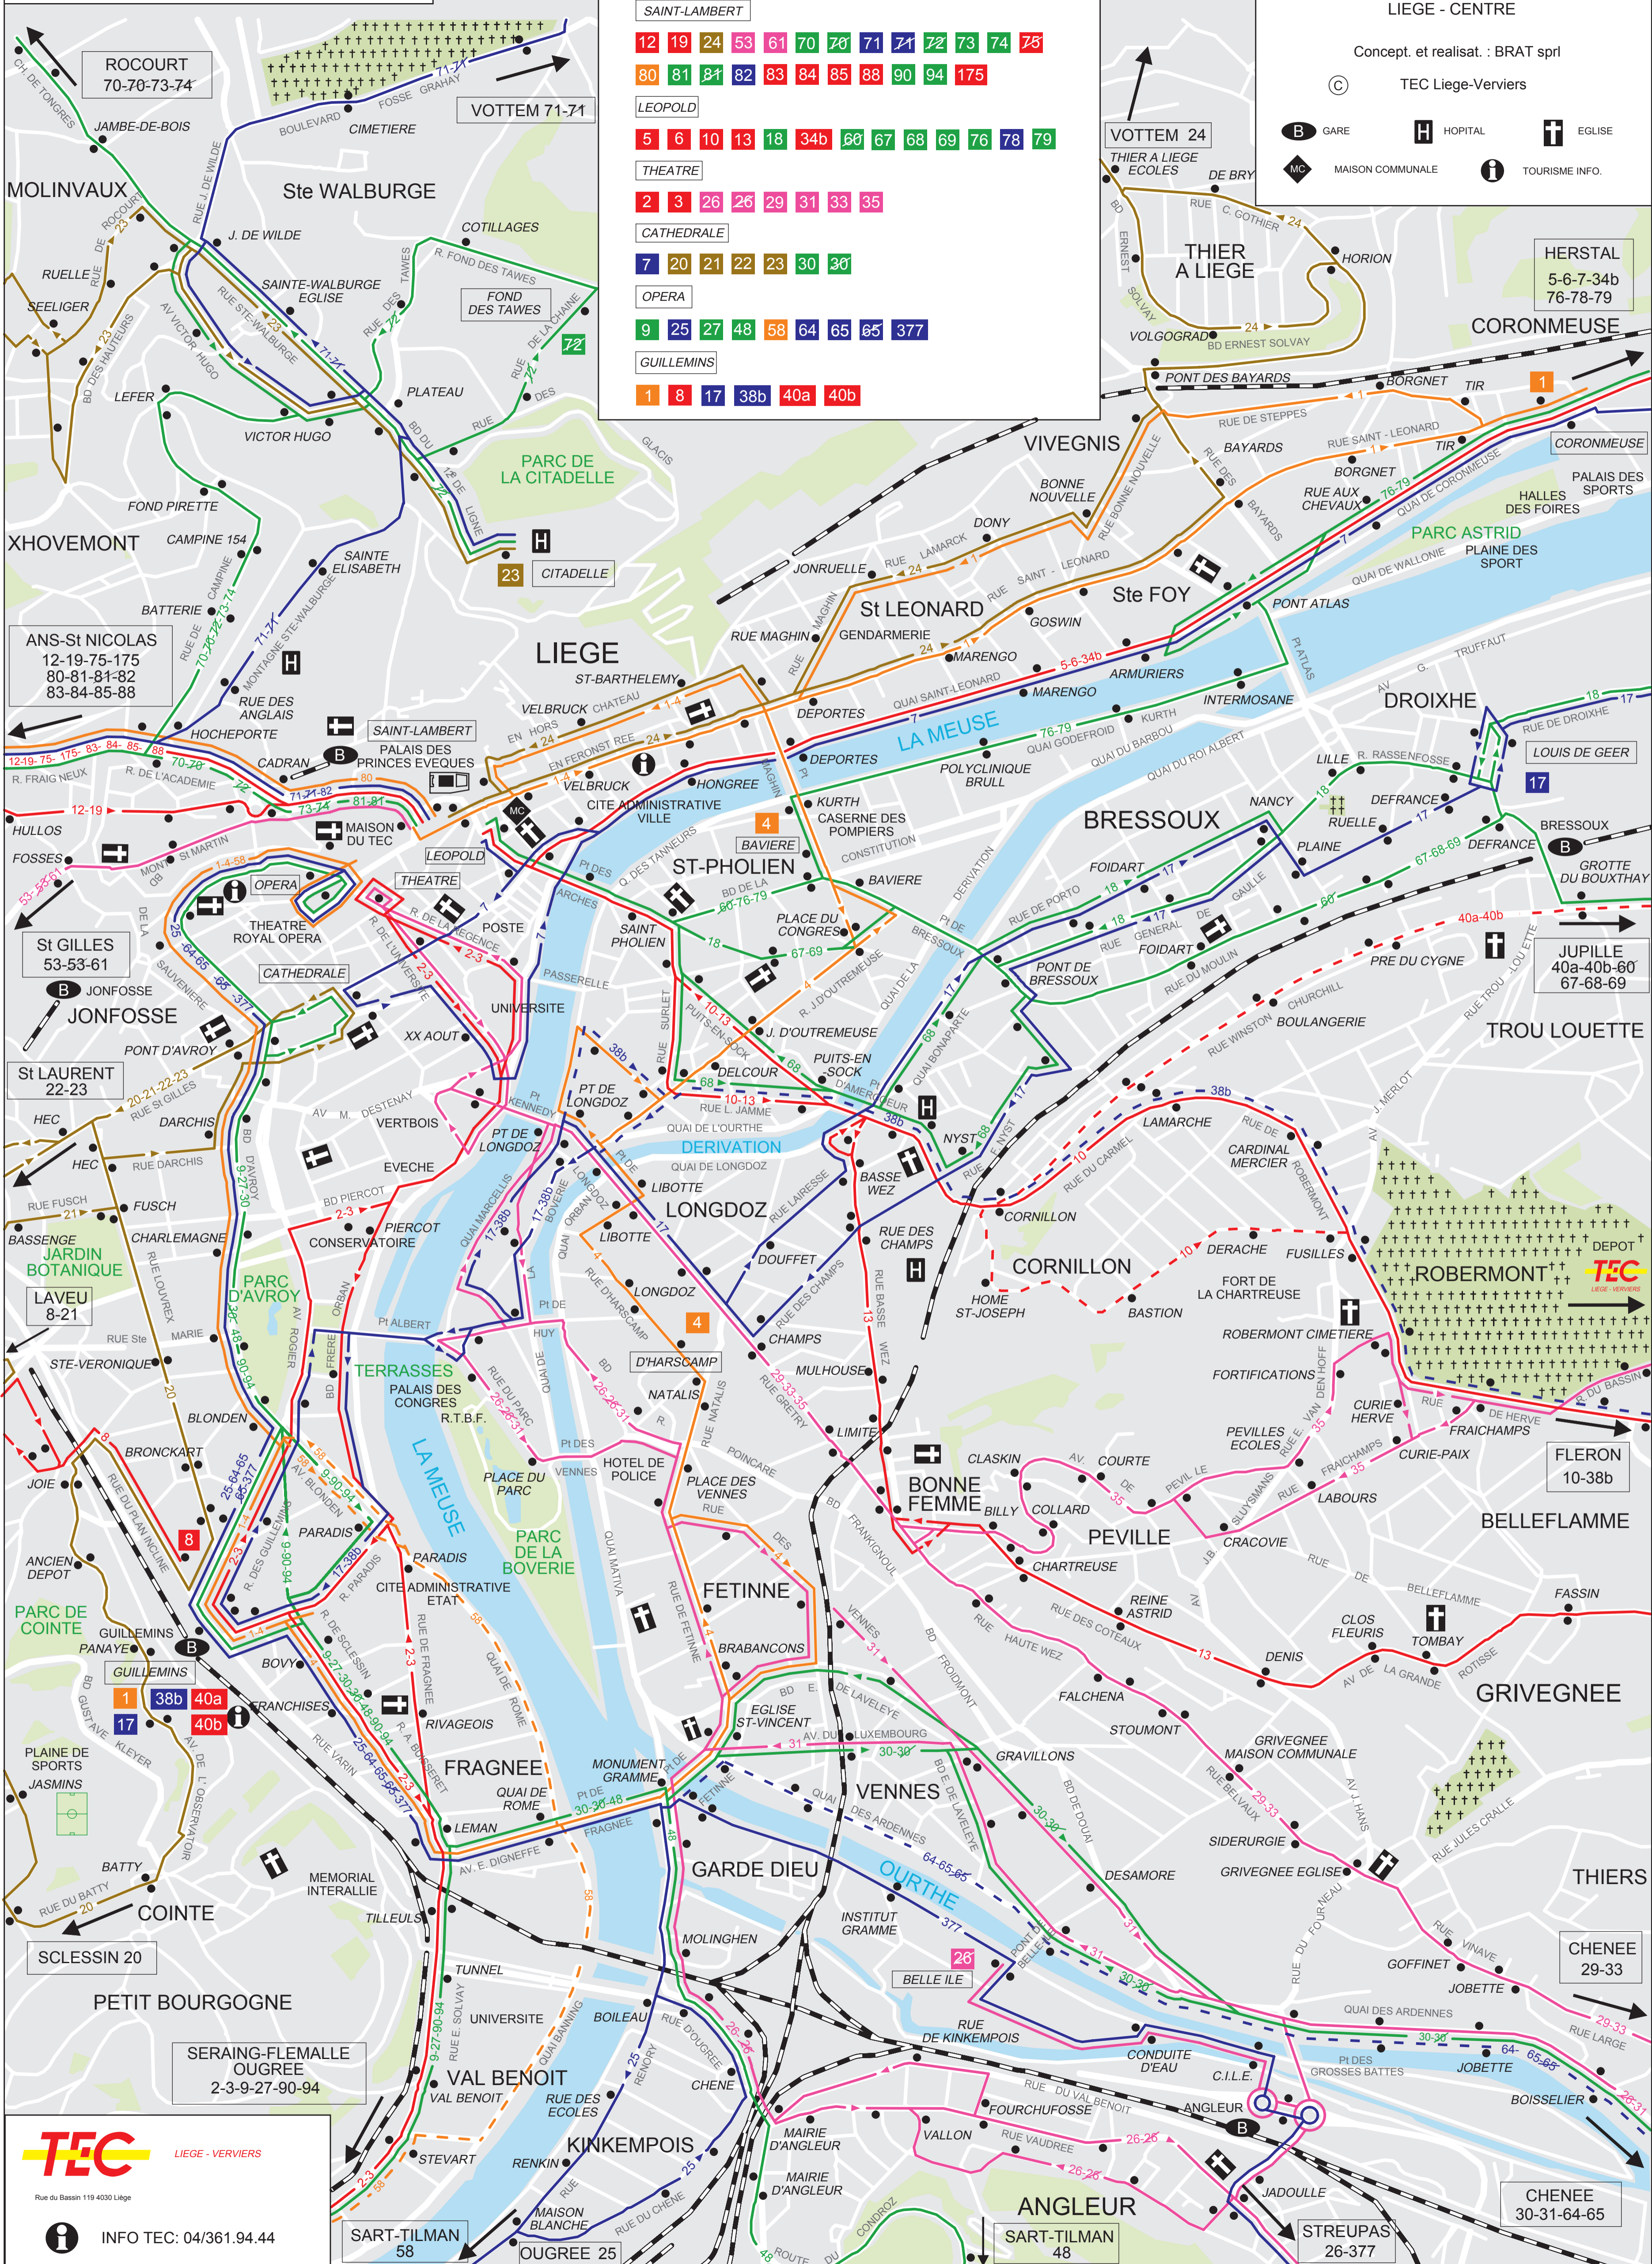

TERMINUS CENTRAUX

LIEGE - CENTRE

Concept. et realisat. : BRAT sprl

TEC Liege-Verriers

- B** GARE
- H** HOPITAL
- E** EGLISE
- MC** MAISON COMMUNALE
- i** TOURISME INFO.

- SAINT-LAMBERT**  
 12 19 24 53 61 70 70 71 71 72 73 74 75  
 80 81 81 82 83 84 85 88 90 94 175
- LEOPOLD**  
 5 6 10 13 18 34b 60 67 68 69 76 78 79
- THEATRE**  
 2 3 26 26 29 31 33 35
- CATHEDRALE**  
 7 20 21 22 23 30 30
- OPERA**  
 9 25 27 48 58 64 65 65 377
- GUILLEMINS**  
 1 8 17 38b 40a 40b

**ANS-St NICOLAS**  
 12-19-75-175  
 80-81-81-82  
 83-84-85-88

**St GILLES**  
 53-53-61

**St LAURENT**  
 22-23

**LAVEU**  
 8-21

**SCLESSIN**  
 20

**SERAING-FLEMALLE OUGREE**  
 2-3-9-27-90-94

**SART-TILMAN**  
 58

**HERSTAL**  
 5-6-7-34b  
 76-78-79

**JUPILLE**  
 40a-40b-60  
 67-68-69

**FLERON**  
 10-38b

**CHENEY**  
 29-33

**CHENEY**  
 30-31-64-65